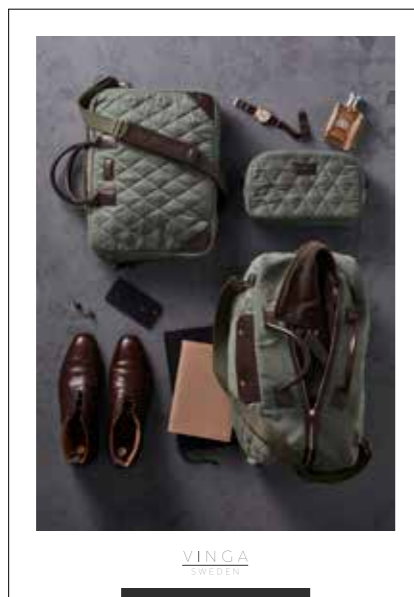

SKYLTMATERIAL

A5 SKYLtar